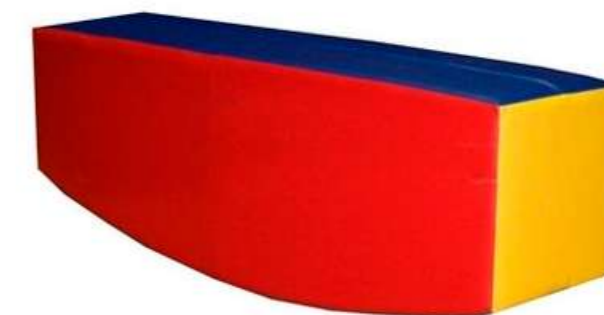

Балансир

Мягкий модуль-тренажер,
полукруглый брус

Объем: 0,15 м³
Вес 4 кг

Комплект:
Балансир 1 шт
L 120 см. H min.30 см
H max.40см. S 30 см