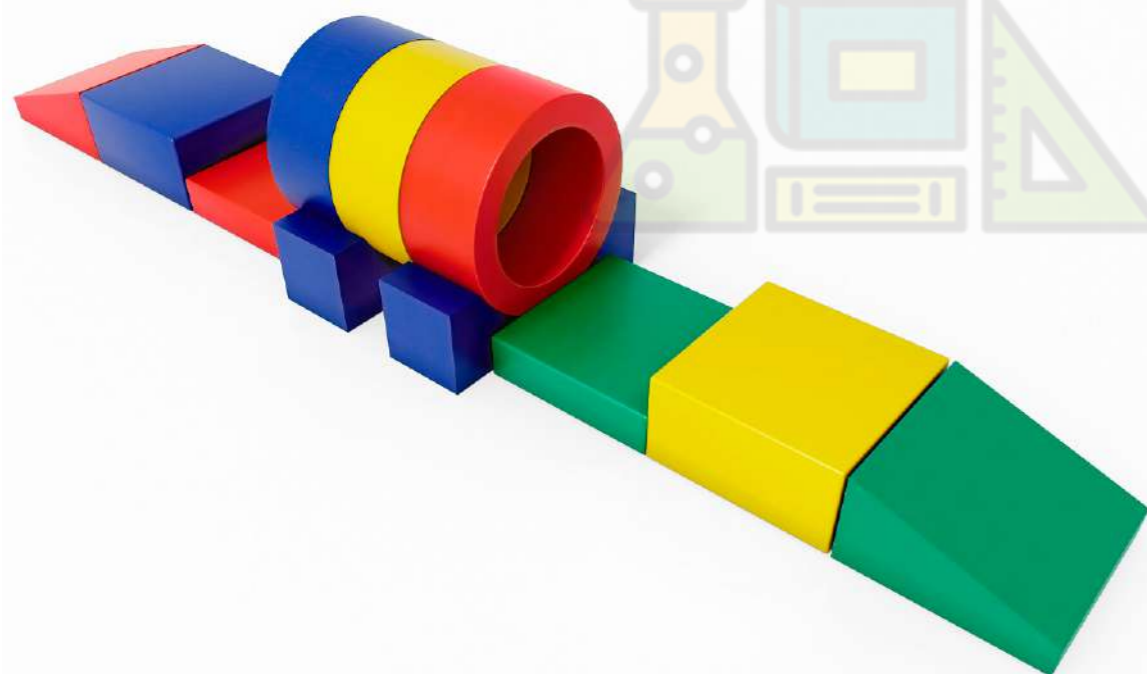

## Трансформер Змейка

17 элементов

Объем: 1,2 м<sup>3</sup>  
Вес: 30 кг  
3 места

Комплект:

Треугольник 42,5*30*21 см	12 шт
Труба д.70*100 см	2 шт
Папка 60*60*30 см	1 шт
Горка 60*60*30 см	2 шт