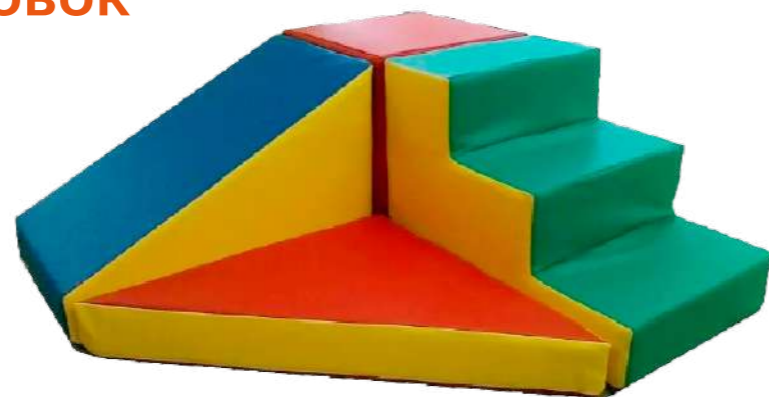

Трансформер Островок

4 элемента с креплениями

Объем: 0,25 м³

Комплект:

Куб 40*40*40 см 1 шт
Горка 40*40(10)*60 см 1 шт
Ступенька 40*40*60 см 1 шт
Мат угловой 60*60*10 см 1 шт