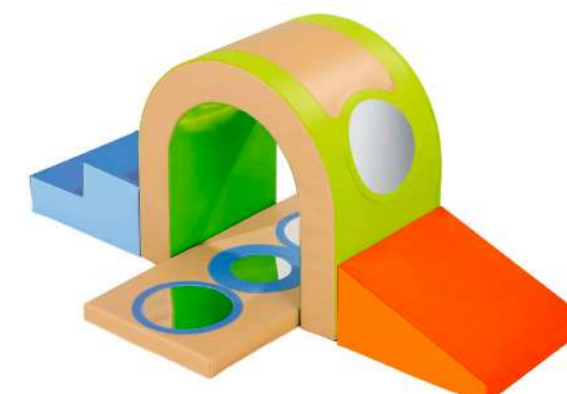

Трансформер Зеркальный-6

4 элемента

Объем: 0,64 м³
2 места

Комплект:		
Тоннель с зеркальными элементами 75*72*50 см	1 шт	
Ступенька 50*50*25 см	1 шт	
Горка 50*50*25(5) см	1 шт	
Мат с зеркальными элементами 100*50*5 см	1 шт