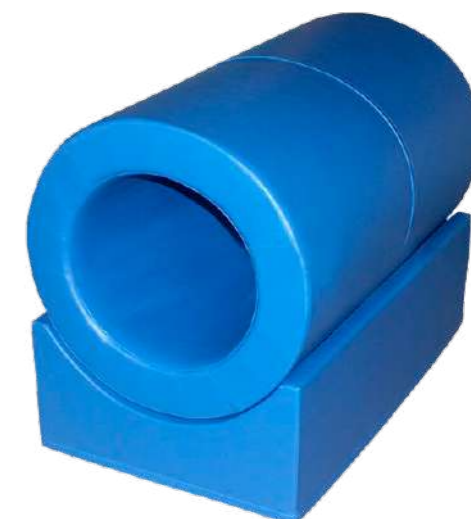

## Труба на опоре

Вестибулярный тренажер

Объем: 0,45 м<sup>3</sup>

Тренажер D 60 см. L 100 см. S - 10 см 1 шт

Опора 100\*60\*30 см 1 шт