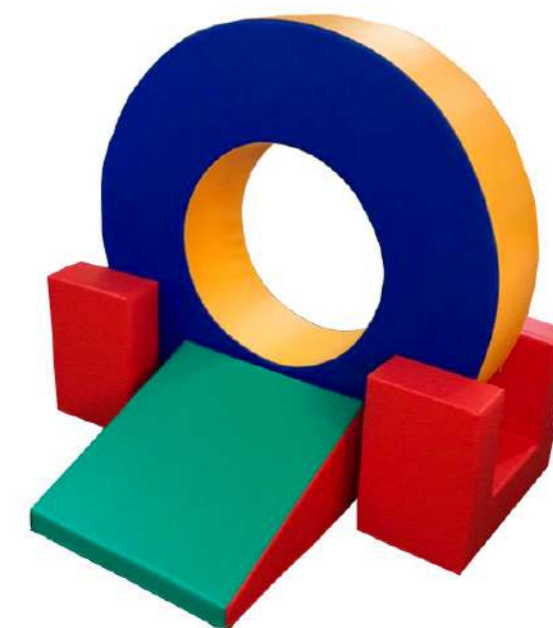

Трансформер – 4

4 элемента, (Забава-3)

Объем: 0,8 м³

Вес 7,5 кг

Комплект:

Куб 30*30*30 см 2 шт

Брус 60*15*15 см 2 шт

Треугольник 30*30*10 см 2 шт

Горка 45*30*30 см 2 шт

Цилиндр D 30*30 см 2 шт

Полуцилиндр R 15*30 см 2 шт