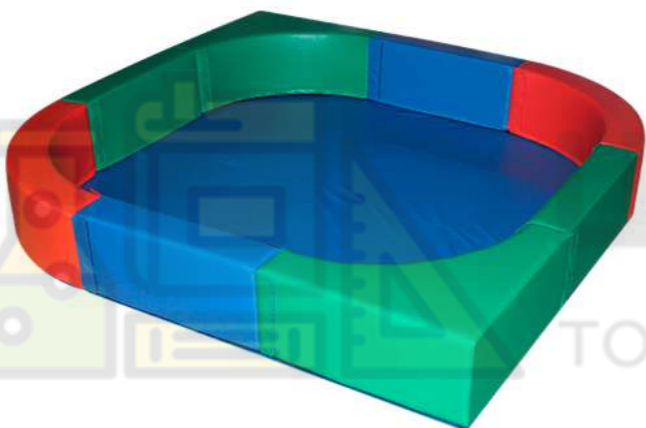

Сухой бассейн разборный трансформер Лепесток

Объем	0,8 м³
Комплект	
Размер	216*216*30 см
Толщина бортика	15 см
Сектор скругленный	2 шт
Сектор прямоугольный	2 шт
Стенка	4 шт
Дно	1 шт