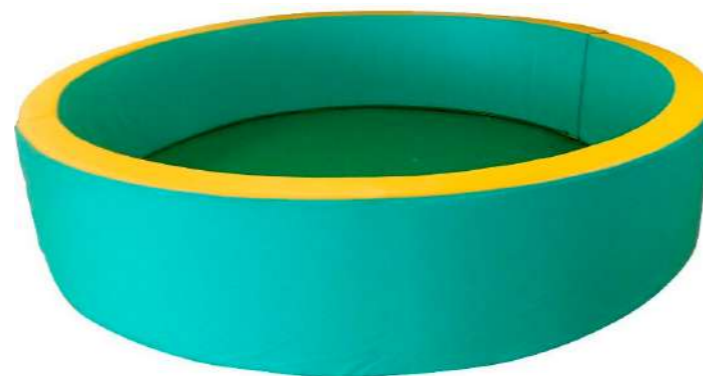

Сухой бассейн круглый неразборный

без аппликации

Бассейн 1 шт
D 1.0 м. Н 35 см. S-10 см

Бассейн 1 шт
D 1.0 м. Н 35 см. S-10 см

Бассейн 1 шт
D 1.5 м. Н 50 см. S-10 см

Бассейн 1 шт
D 1.8 м. Н 50 см. S-30 см

Сухой бассейн

без аппликации, прямоугольный

Бассейн 1 шт
1.2*1.0 м. Н 40 см. S-10 см

Бассейн 1 шт
1.2*2.0 м. Н 50 см. S-10 см

Бассейн 1 шт
1.5*1.0 м. Н 40 см. S-10 см

Объем: 0,5 м3
Вес 12 кг
Бассейн 1 шт
1.5*1.2 м. Н 50 см. S-10 см

Объем: 0,5 м3
Вес 12 кг
Бассейн 1 шт
1.5*2.0 м. Н 50 см. S-10 см

Объем: 0,5 м3
Вес 12 кг
Мягкое дно 2 см
Бассейн 1 шт
1.5*2.0 м. Н 50 см. S-20

Бассейн 1 шт
1.6*2.0 м. Н 50 см. S-10 см

Бассейн 1 шт
1.6*2.0 м. Н 50 см. S-15 см

Бассейн 1 шт
1.6*2.0 м. Н 60 см. S-15 см

Бассейн 1 шт
1.7*2.2 м. Н 40 см. S-20 см

Бассейн 1 шт
1.7*2.8 м. Н 40 см. S-10 см