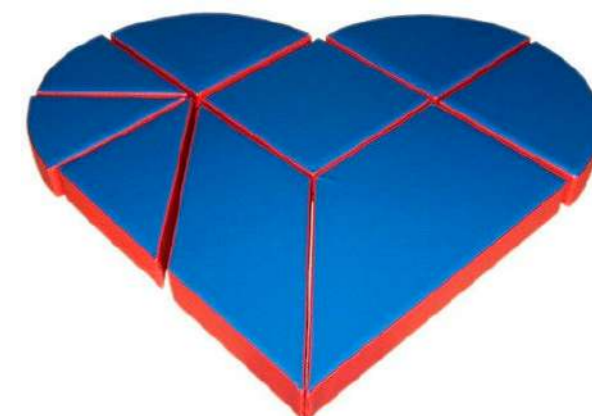

Конструктор Мат-головоломка Листик

9 элементов

Комплект:

9 элементов 120*120*10 см