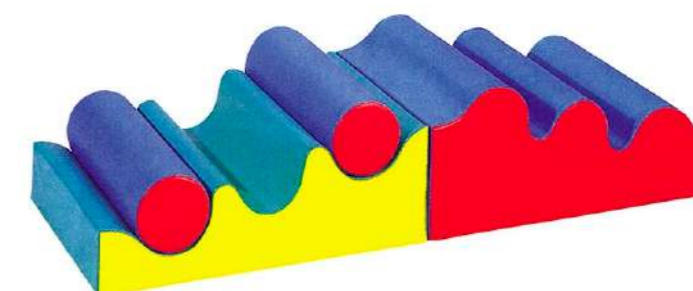

## Трансформер Волна

4 элемента

**Объем:** 0,35 м<sup>3</sup>  
**1 место**

**Комплект:**  
**Волна** 90\*60\*30 см 2 шт  
**Цилиндр** д.20\*60 см 2 шт