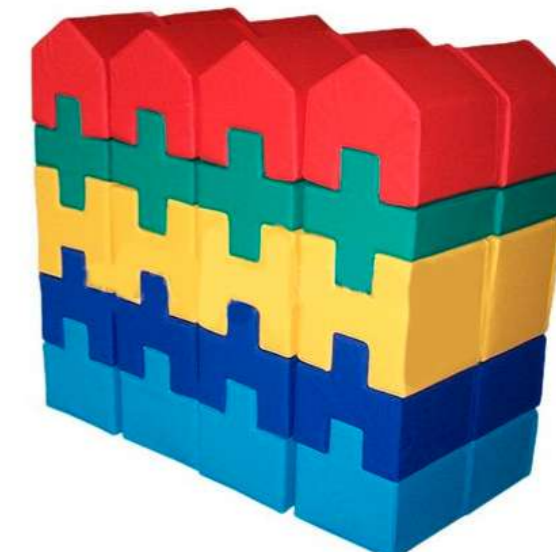

Конструктор Строитель-пазл

20 элементов – 5 видов деталей

Объем: 0,5 м³

Комплект:

Деталь 30*30*30 см 20 шт

Объем: 0,9 м³

Комплект:

Деталь 30*30*30 см 40 шт