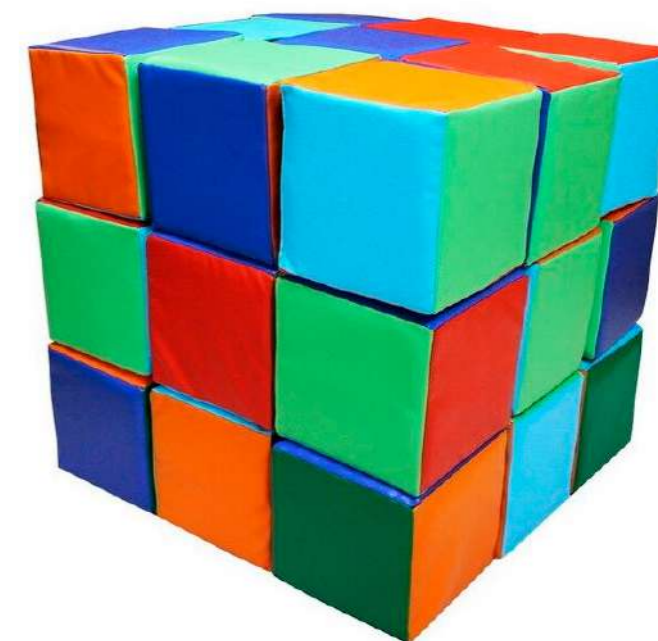

Конструктор Кубик Рубик

13 элементов

Объем: 0,2 м³

Комплект:

Комплект общий габарит 90*90*90 см

Брус 1 60*30*30 см 12 шт

Брус 2 90*30*30 см 1 шт