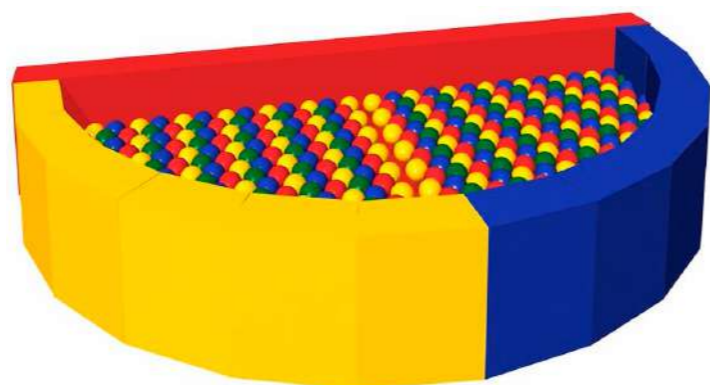

Сухой бассейн Ломтик

разборный, мягкое дно

Объем: 0,72 м3
Вес 20 кг
2 места
Комплект 14 элементов:
Бассейн 240*135 см. Н 40 см
Толщина бортика 15 см
Мягкое дно 5 см