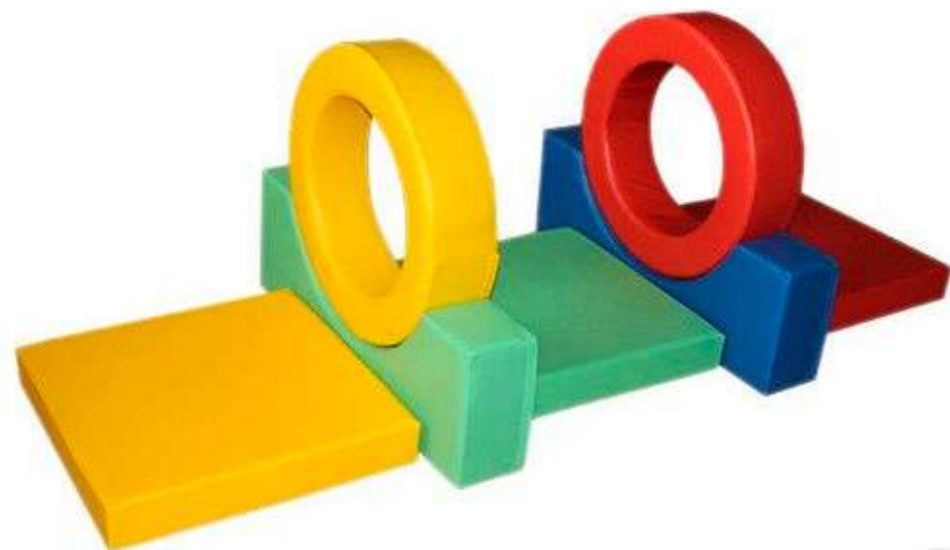

## Трансформер Зеркальный-1

6 элементов

Объем: 1 м<sup>3</sup>

Комплект:

Папка 50\*50\*8 см 2 шт  
Папка с тканью разной шероховатости 1 50\*50\*25 см 1 шт  
Папка с тканью разной шероховатости 2 50\*50\*15 см 1 шт  
Папка с цветными вставками с рисунком 50\*50\*15 см 1 шт  
Горка с зеркальными вставками 50\*50\*25 см 1 шт