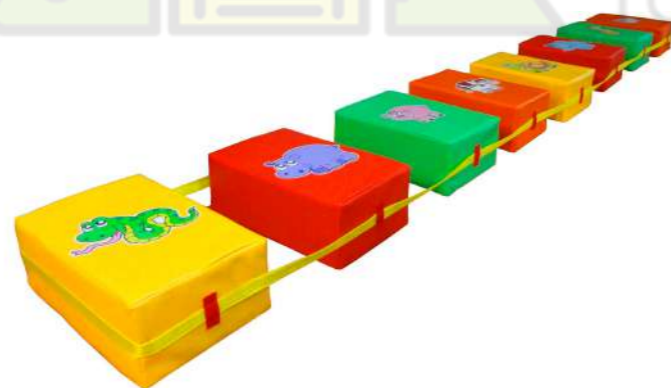

Дорожка Игровая

Комплект:
Брус 40*20*15 см 8 шт
Ремень 500 см 2 шт