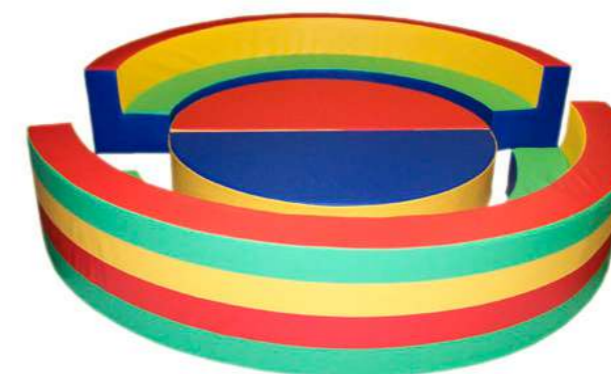

Бублик

Комплект мягкой игровой мебели

Объем: 1,6 м³
Вес: 35 кг
2 места

Комплект:
Диван полукруглый
Д.200*В.35*Н40 см
Стол полукруглый
Д.130*Н20 см

2 шт
2 шт