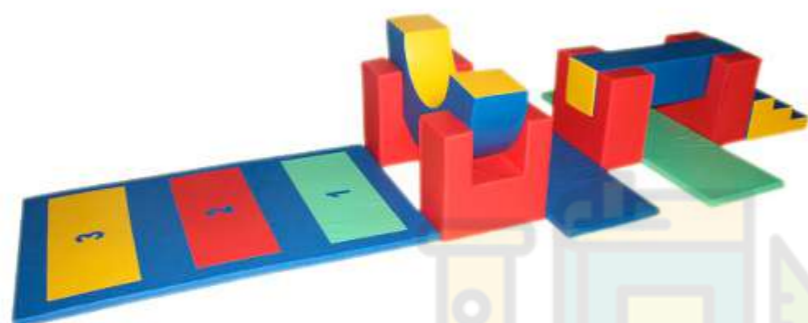

Веселые ребята

Полоса препятствий

11 элементов

Объем: 1,35 м³

4 места

Комплект:

Цилиндр диаметр 30*100 см 1 шт

Выпуклый брус 100*30*40 см 1 шт

Горка 60*60*30 см 1 шт

Опора 1 60*30*30 см 2 шт

Опора 2 60*30*60 см 2 шт

Кольцо диаметр 110*30 см 1 шт

Папка 60*50*20 см 3 шт

Кто быстрее

Полоса препятствий

10 элементов

Объем: 1,4 м³

Вес 35 кг

Комплект:

Мат с разметкой 120*200*5 см 1 шт

Ступенька 60*60*30 см 1 шт

Брус 120*30*30 см 1 шт

Опора 60*60*30 см 4 шт

Полукольцо диаметр 120*30 см 1 шт

Мат 180*60*5 см 2 шт