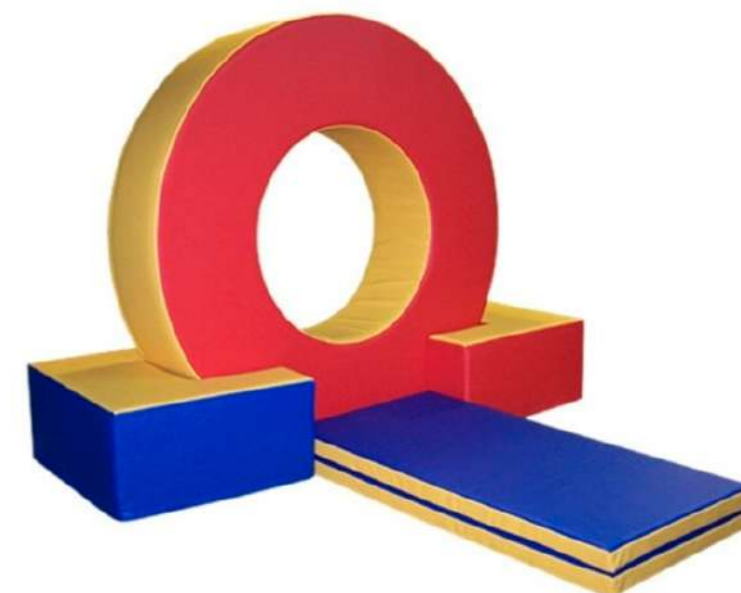

## Трансформер – 18

6 элементов (комплект мягких модулей Горка)

Комплект:

Горка из 2-х частей

150\*65\*100 см

1 шт

Папка 1 65\*25\*25 см

1 шт