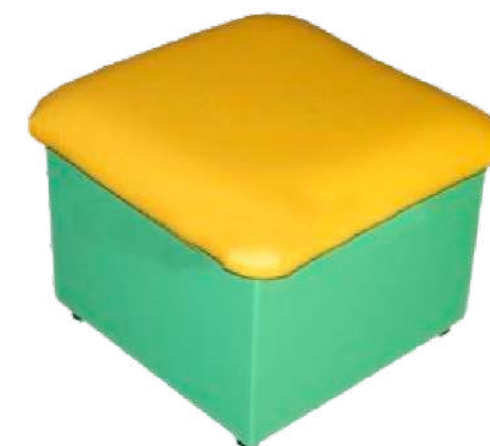

Пуф

Объем: 0,1 м3
Вес 6 кг
1 место
Пуфик 50*50*38 см