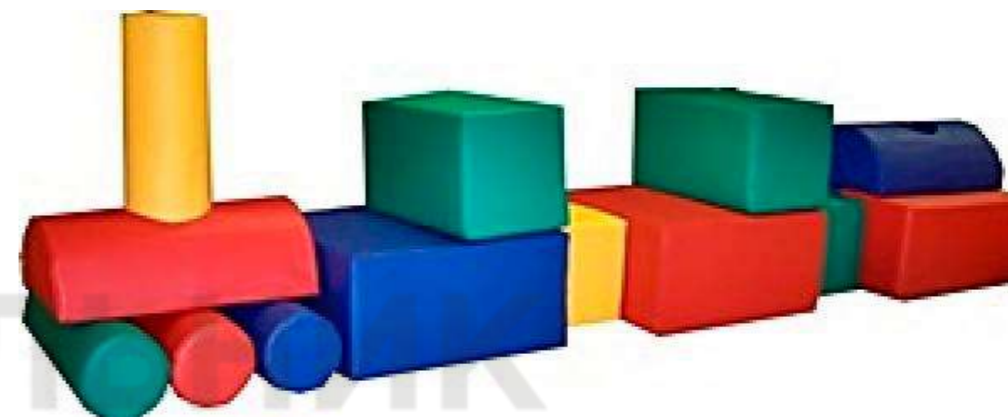

Трансформер Пенечки

9 элементов с креплениями

Объем: 0,65 м³

Комплект:

Куб 1 40*60*40 см	2 шт
Куб 2 40*50*40 см	2 шт
Куб 3 40*40*40 см	2 шт
Куб 4 40*30*40 см	2 шт
Куб 5 40*20*40 см	1 шт