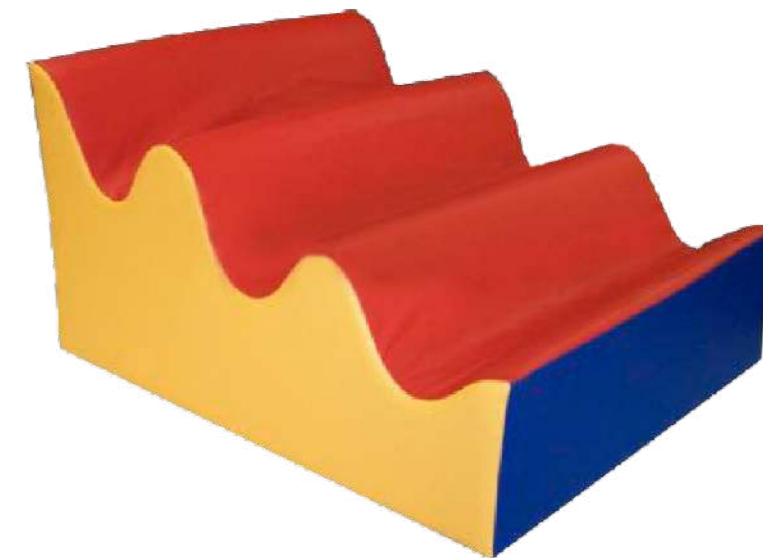

## Волна - 1

Мягкий модуль-тренажер

Объем: 0,4 м<sup>3</sup>

Вес 5 кг

Комплект:

Тренажер 1 шт

L 90 см. H 50 см. ширина 75 см