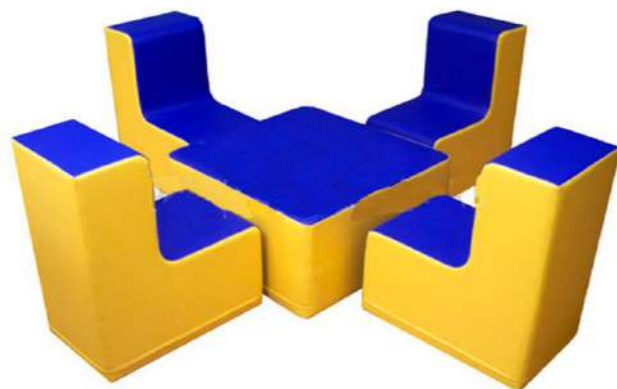

Квартет

комплект мягкой игровой мебели

Объем: 0,8 м³

Вес: 20 кг

3 места

Комплект:

Стол 80*80*40 см 1 шт

Кресло 65*75*35(24) см 4 шт