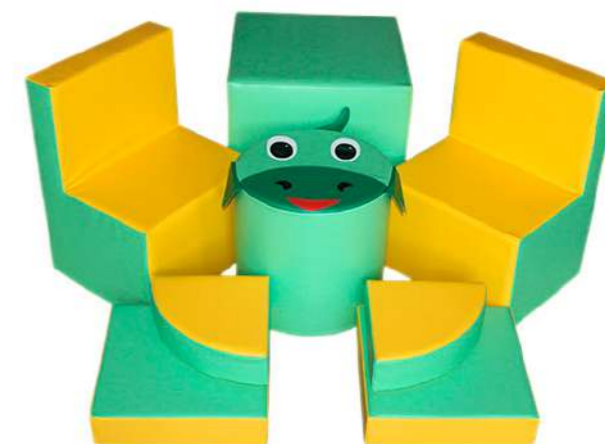

Дракоша

комплект мягкой игровой мебели

Объем: 0,6 м³

Комплект:

Пуф д.40*40 см 1 шт

Кресло 60*40-45 см 2 шт

Куб 50 см 1 шт

Сектор 30*30*10 см 2 шт

Папка 40*40*10 см 2 шт