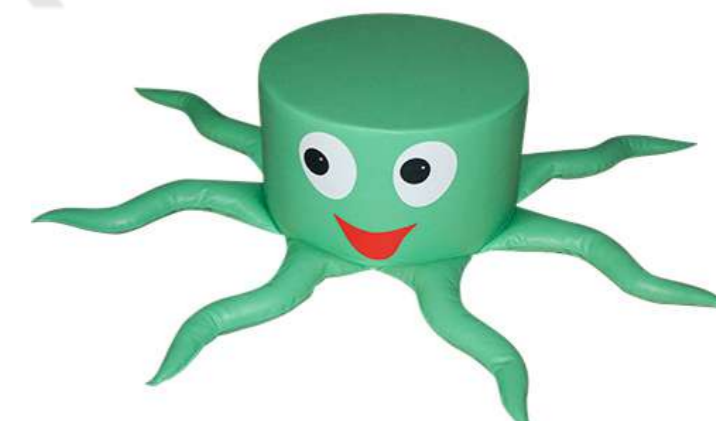

Осьминог

пуфик
Объем: 0,13 м3
Вес: 6 кг
1 место
Пуфик 1 шт
д. 60 см., высота 35 см