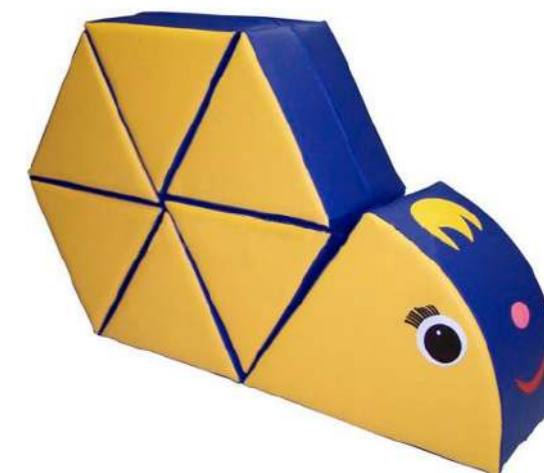

Трансформер Улитка

Объем: 0,09 м³

Трансформер 1 шт

245*30*38 см. (в сборе 54*30*54 см)