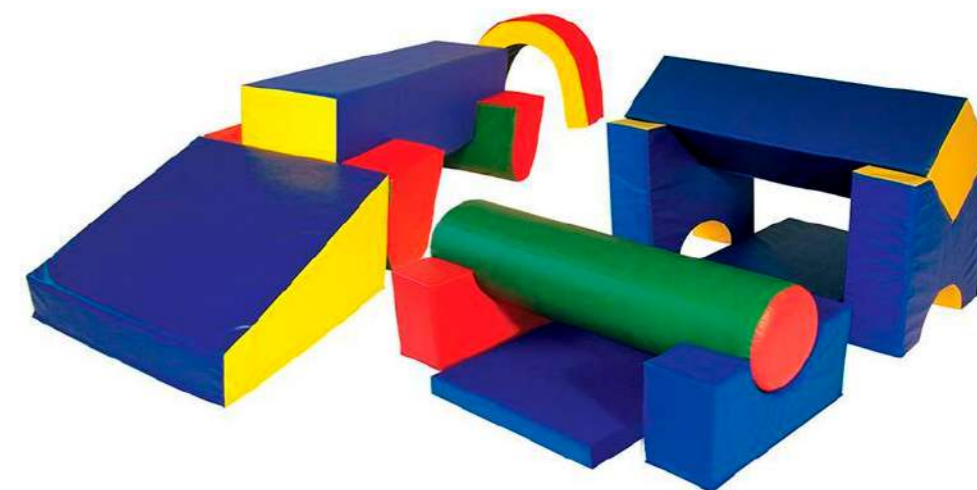

Полоса препятствий Шестигранник

12 элементов

Комплект:

Цилиндр д.30*120 см 2 шт

Опора под цилиндр 60*30*30 см 3 шт

Опора 60*30*60 см 2 шт

Горка 60*60*30 см 1 шт

Мат 180*60*10 см 2 шт

Шестигранник д.60*30 см 2 шт

Полукольцо д.120*30 см 1 шт