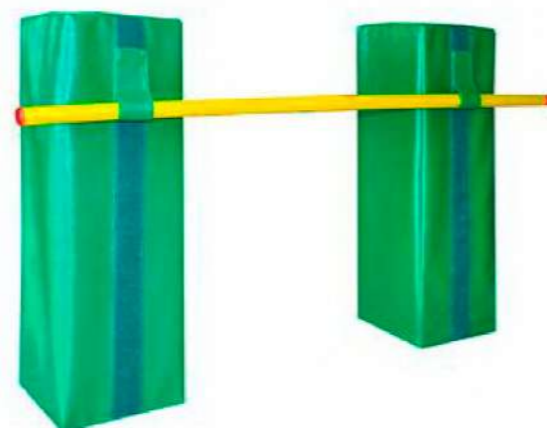

Набор брус-держателей для эстафеты с липами

Комплект:

Брус-держатель палок 25*25 см

Высота 60 см 2 шт

Палка 100 см 1 шт