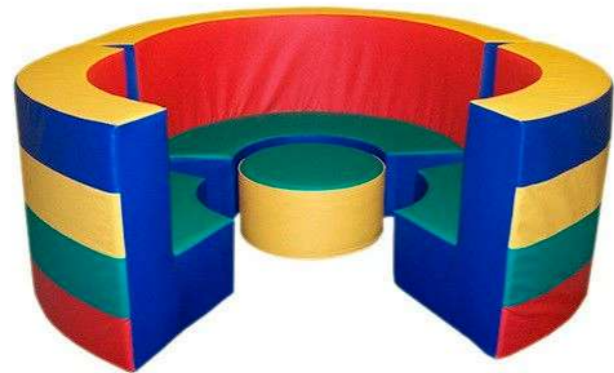

Бублик 2

Комплект мягкой игровой мебели

Объем: 1,6 м³
Вес: 35 кг
2 места

Комплект:
Диван-сектор **D150*B50*H65см** 1 шт
Кресло сектор **D150*L75*B50*H65 см** 2 шт
Пуф-стол **D50*H25 см** 1 шт