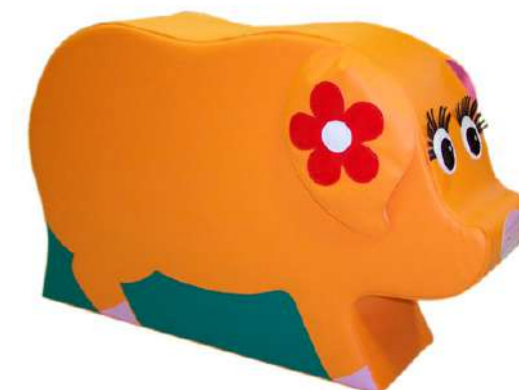

## Поросенок

игрушка напольная

Объем: 0,1 м3

Комплект:

Игрушка 79\*20\*48 см 1 шт