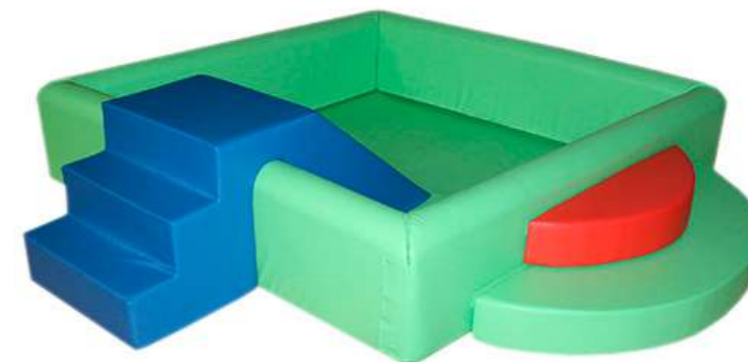

Сухой бассейн Путешествие

разборный, 2 полукруга,
модуль-горка со ступенькой

Объем: 1,02 м3
Вес 26 кг
3 места
Комплект:
Бассейн 250*250*50 см
Толщина бортика 15 см