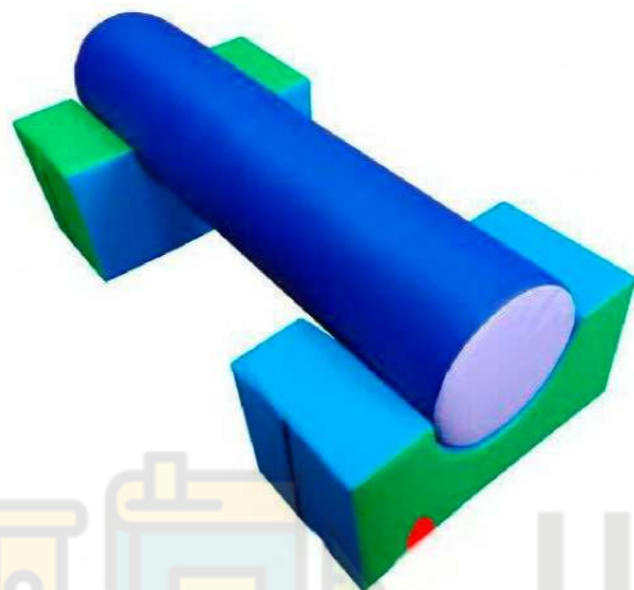

## Бревно круглое с подставками

Мягкий модуль-тренажер

Комплект:

Бревно L 150 см. D 20 см 1 шт

Подставка 4 шт

Комплект:

Бревно L 150 см. D 30 см 1 шт

Подставка 4 шт