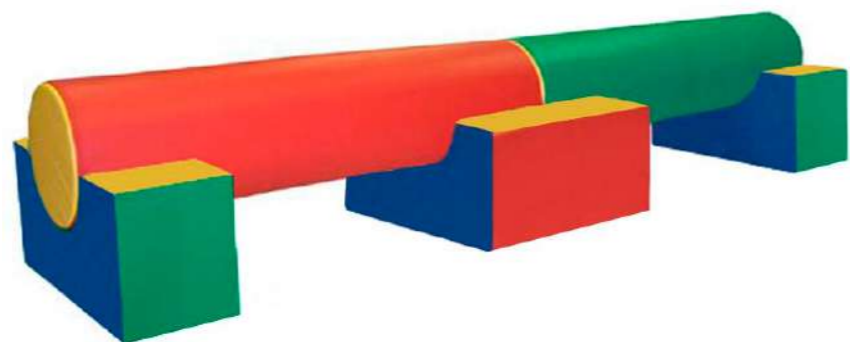

Лазанька

Мягкий модуль-тренажер

5 элементов

Объем: 0,4 м³

2 места

Комплект:

Цилиндр L 120 см

Диаметр 30 см

Прямоугольная опора 60*30*30 см 2 шт