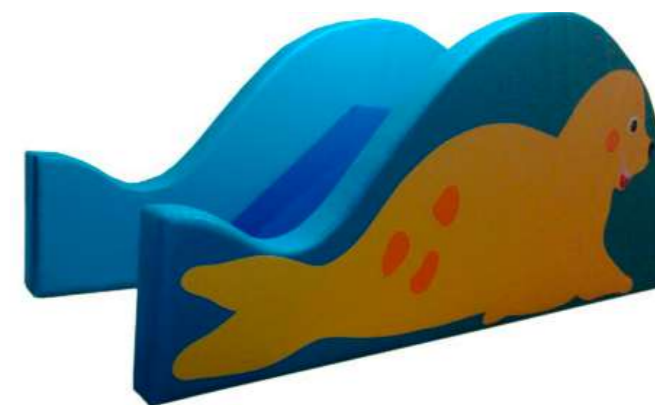

## Трансформер Горка тюлень

5 элементов

Комплект:

Боковина с креплениями 7 шт

Скат со ступенькой с креплениями 1 шт

200\*80\*90 см