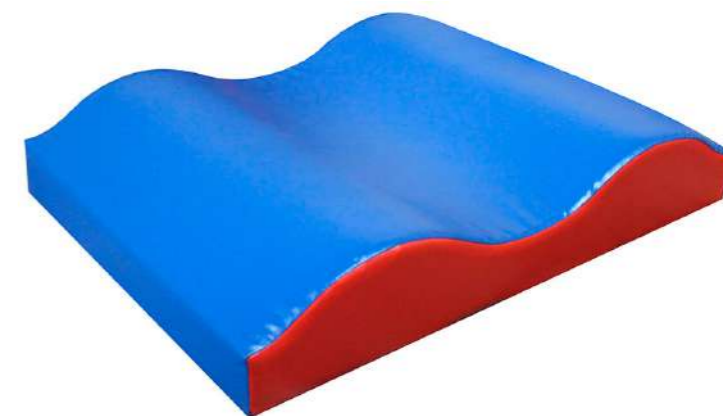

## Волна - 4

Мягкий модуль-тренажер

с креплением липа

Комплект:

Тренажер 1 шт

L 60 см. H 60 см. ширина 15 см