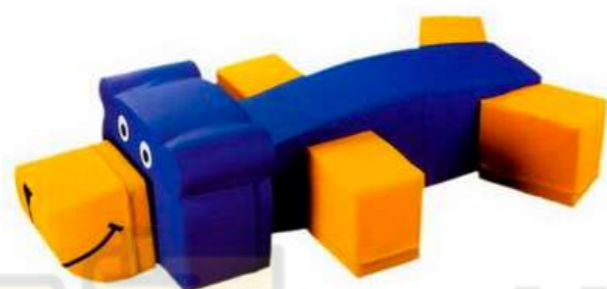

Трансформер Собака

7 элементов

Объем: 0,65 м³

Комплект:

Размер в собранном виде: 180*60*50 см