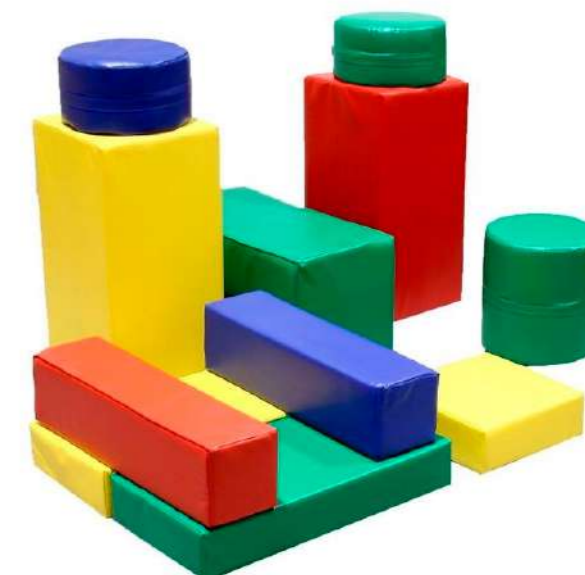

Конструктор – 18

11 элементов («Собирайка»)

Комплект:

Куб 30*30*30 см 3 шт

Папка 30*30*15 см 2 шт

Арка прямоугольная 60*30*30 см 2 шт

Горка 60*30*30 см 2 шт

Цилиндр д.30*60 см 1 шт

Таблетка д. 30*30 см 1 шт