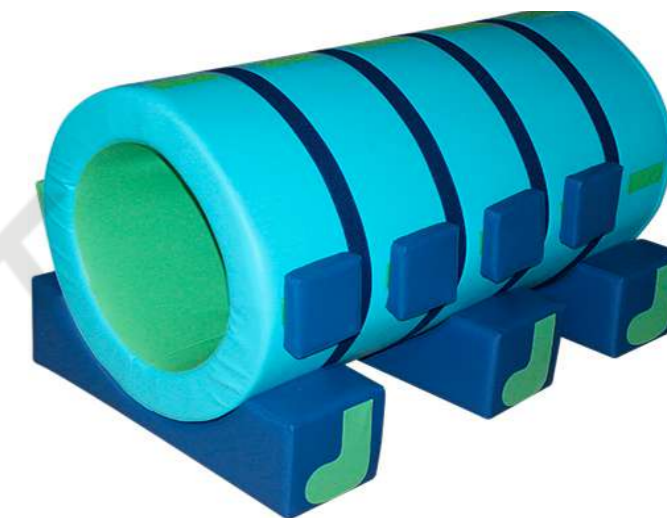

Гусеница с подставками

Вестибулярный тренажер

Объем: 0,7 м³
Вес 15 кг

1 место

Комплект:
Труба д. 65*125 см
Опора 80*25*20 см 3 шт
Папка 15*15*5 см 8 шт