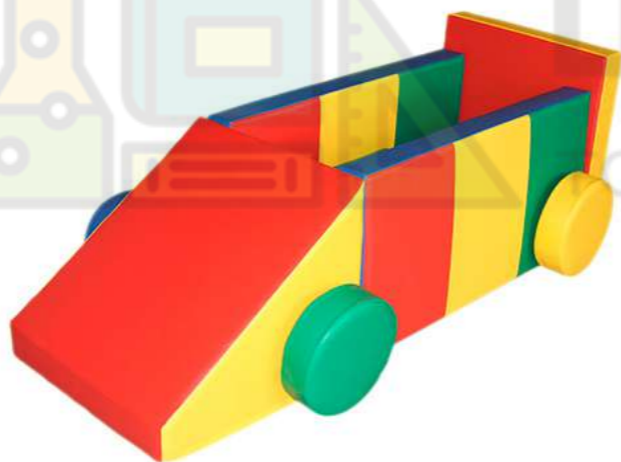

## Конструктор Машинка Светофор

10 элементов с аппликацией

Комплект:

Горка 60*60*50 см	1 шт
Папка 60*60*10 см	1 шт
Куб 30*30*30 см	1 шт
Мат с полосками 50*100*10 см	2 шт
Таблетка д.30*10 см	4 шт
Брус 40*20*20 см	1 шт