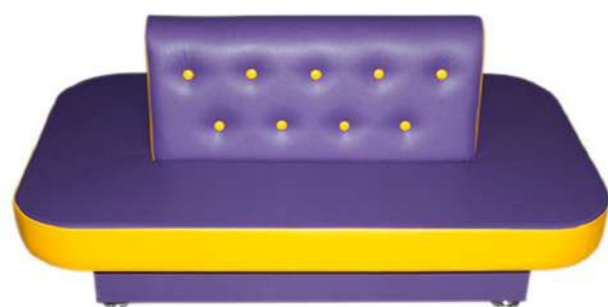

Пуговка

диван круговой для раздевания

Диван 120*70*55см

Высота сиденья 30 см 1 шт