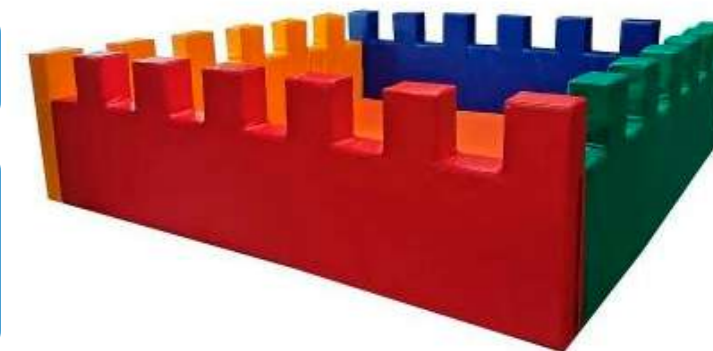

## Сухой бассейн Крепость

квадратный

**Бассейн** 1 шт  
1.5\*1,5 м. H 50 см. S-10 см

**Объем:** 1,1 м3  
**1 место**  
**Бассейн** 1 шт  
2.0\*3,0 м. H 50 см. S-15 см