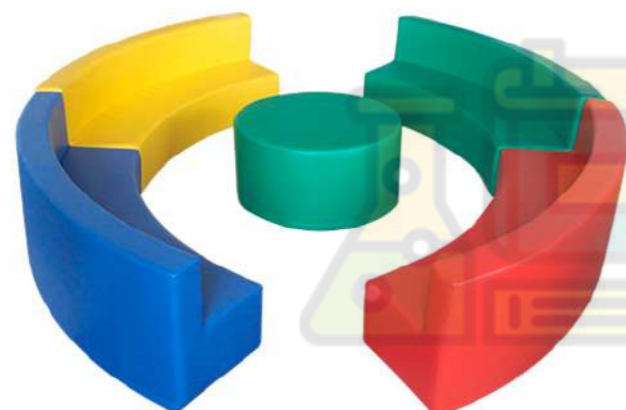

Бублик 3

Комплект мягкой игровой мебели

Объем: 1,2 м³
Вес: 35 кг
2 места

Комплект:
Диван-сектор **D135*B35*H40см** 4 шт
Пуф-цилиндр **D60*H30 см** 1 шт