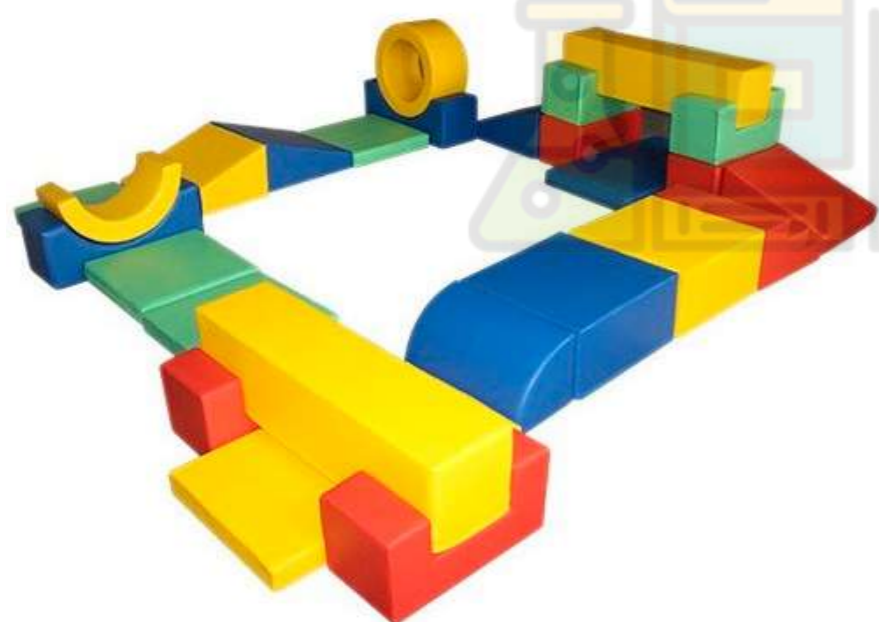

## Полоса препятствий

18 элементов

Объем: 1,75 м<sup>3</sup>  
5 мест

<b>Комплект:</b>		
Цилиндр д.30*120 см	1 шт	
Опора под цилиндр 60*30*60 см	2 шт	
Труба д.60*15 см	2 шт	
Ополукольцо д. 120*30 см	1 шт	
Мат 200*60*10 см	1 шт	
Горка 60*60*50 см	1 шт	
Ступени 60*60*50 см	1 шт	
Папка 60*60*10 см	4 шт	
Горка 60*60*30 см	1 шт	
Опора 60*30*60 см	2 шт	