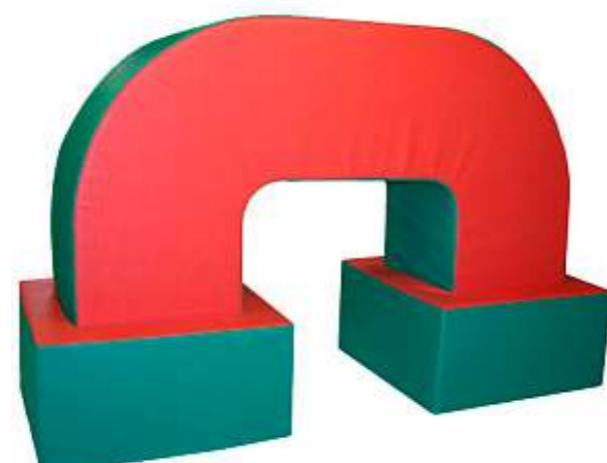

Триумфальная арка

3 элемента, макси

Объем: 0,35 м³

Комплект:

Опора 60*60*30 см

С вырезом 40*40 см 2 шт

Ар 160*100*40 см 1 шт