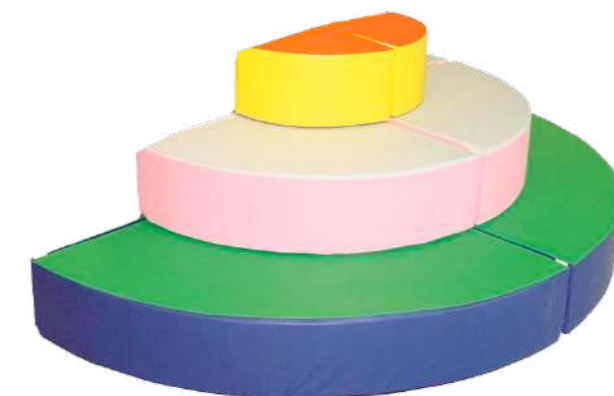

Подиум полукруглый

комплект мягкой игровой мебели

Объем: 0,4 м³

Комплект
Диаметр 150 см
Высота 45 см
Сектор 6 шт