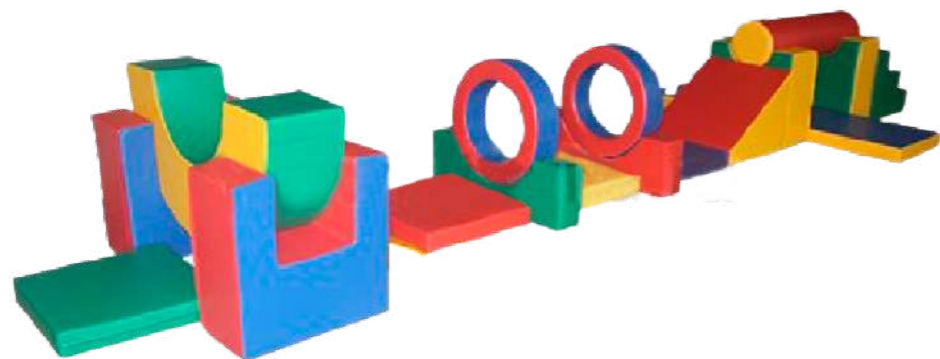

## Полоса препятствий

18 элементов

Объем: 1,75 м<sup>3</sup>  
5 мест

<b>Комплект:</b>		
Цилиндр д.30*120 см	1 шт	
Опора под цилиндр 60*30*60 см	2 шт	
Труба д.60*15 см	2 шт	
Ополукольцо д. 120*30 см	1 шт	
Мат 200*60*10 см	1 шт	
Горка 60*60*50 см	1 шт	
Ступени 60*60*50 см	1 шт	
Папка 60*60*10 см	4 шт	
Горка 60*60*30 см	1 шт	
Опора 60*30*60 см	2 шт	