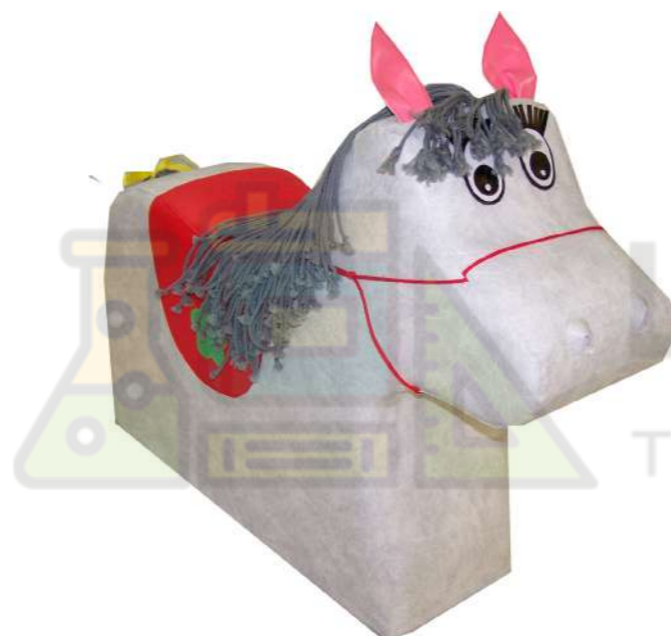

Лошадка

каталка

Объем: 0,1 м3

Комплект: 1 шт

Каталка 74*20*59 см

Лошадка

игрушка

Объем: 0,1 м3

Комплект: 1 шт

Игрушка 74*20*52 см