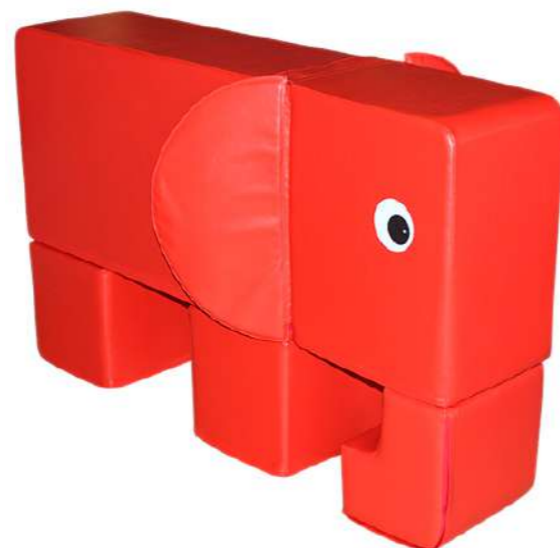

Трансформер Слон

7 элементов

Объем: 0,35 м³

Комплект:

Папка 1 50*90*30 см 1 шт

Куб 30*30*30 см 2 шт

Папка 2 50*40*30 см 1 шт

Хобот 30*30*25 см 1 шт

Ушки полукруг диаметр 50*4 см 2 шт