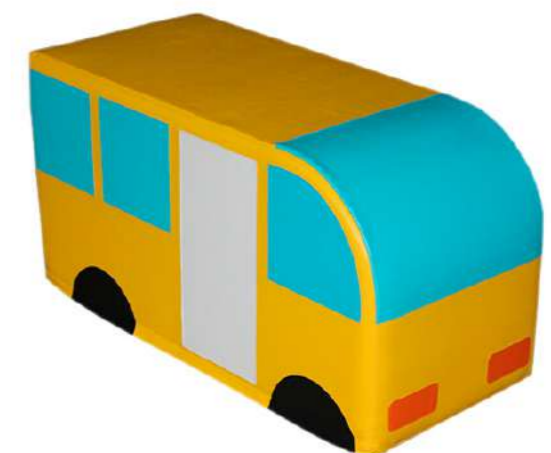

## Китенок

горка

Объем: 0,1 м3

Вес: 4 кг

Комплект: 1 шт

Горка 90\*60\*30 см 1 шт