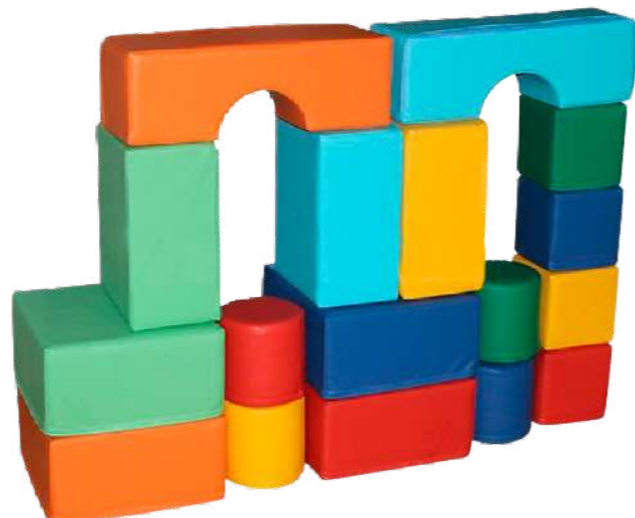

Конструктор

17 элементов

Объем: 0,35 м3

1 место

Комплект:

Куб 20*20*20 см	4 шт
Кирпич 40*30*20 см	3 шт
Таблетка д. 20*20 см	4 шт
Арка прямоугольная 60*20*20 см	2 шт
Треугольник 40*20*40 см	4 шт