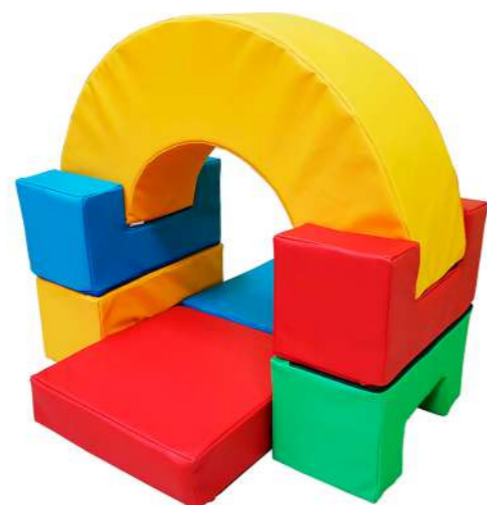

Трансформер Арка

7 элементов

Объем: 0,2 м³
Вес 8 кг

Комплект:

Опора 40*20*20 см 4 шт
Папка 40*40*10 см 2 шт
Дуга диаметр 80 см
внутр.диаметр 40 см.*20 см 1 шт

Трансформер Барьер

3 элемента

Объем: 0,2 м³
Вес 8 кг

Комплект:

Опора 90*15*30 см 1 шт
Кольцо диаметр 60 см. внутр.
диаметр 40 см.*15 см 1 шт
Папка 90*90*10 см 1 шт