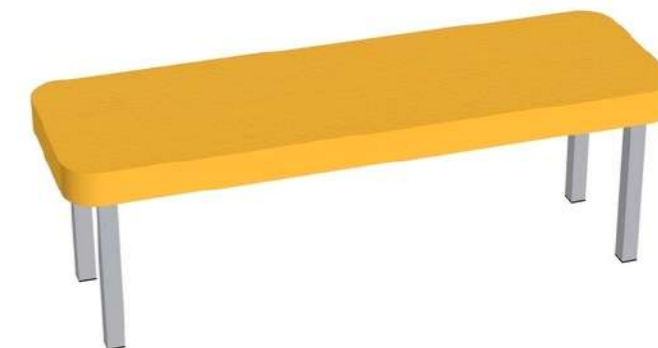

Банкетка на опоре

Объем: 0,2 м3

Банкетка 50*50*23 см 1 шт