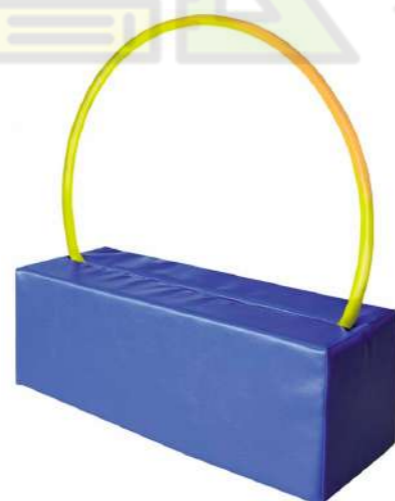

Держатель обручей

Брус-держатель 60*25*25 см 1 шт