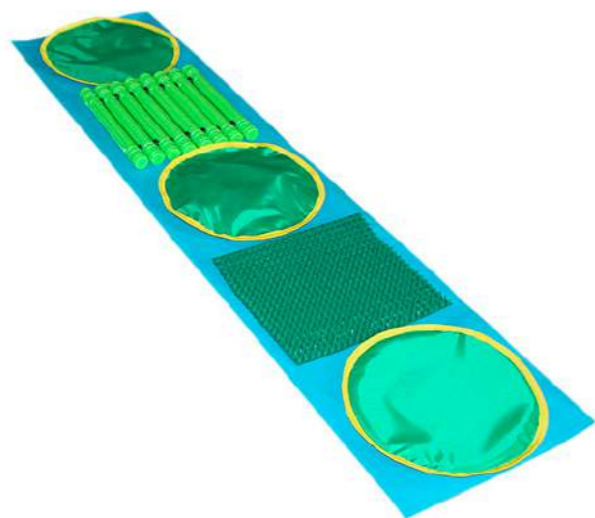

## Сенсорная тропа 150

комплект

Объем: 0,01 м3

Вес 0,4 кг

Комплект:

Дорожка 150\*36 см 1 шт

Коврики 2 шт

Круги с разными наполнителями 5 шт