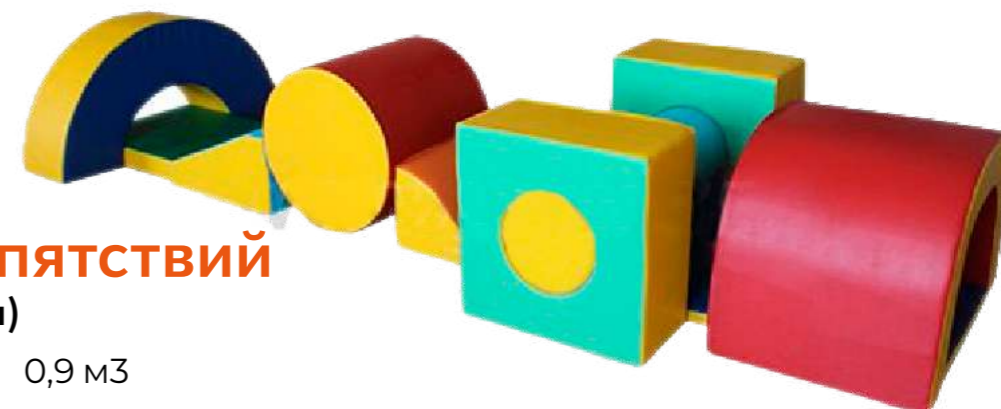

Полоса препятствий

10 элементов, (мини)

Объем: 0,9 м³

Комплект:

Горка 50*50*20(5) см 1 шт

Цилиндр 1 диаметр 50*50 см 1 шт

Дуга диаметр 90*45*20 см 1 шт

Сектор радиус 20*50 см 1 шт

Цилиндр 2 диаметр 20*90 см 1 шт

Тоннель 80*60*50 см 1 шт

Папка с отверстием 50*50*20 см 2 шт

Мат квадратный 50*50*10 см 1 шт

Мат 150*50*5 см 1 шт