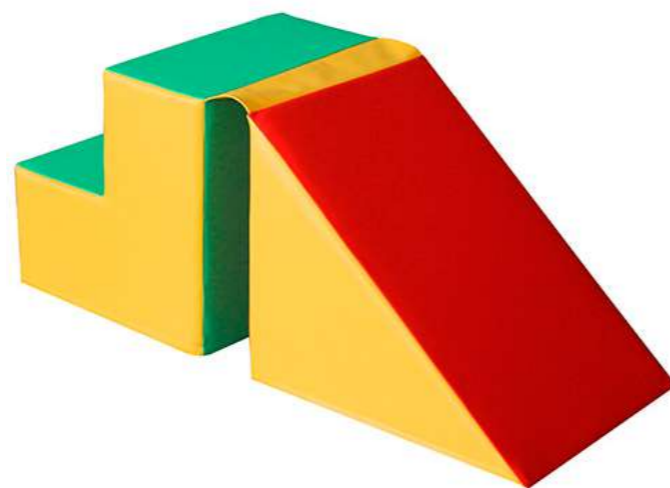

Н50\*70\*50 см  
Н50\*90\*50 см

Перемычка

15 см

Ступенька  
Горка

Н60\*70\*50 см  
Н60\*90\*50 см

Объем:

0,4 м3

Комплект:  
Ступенька  
Горка