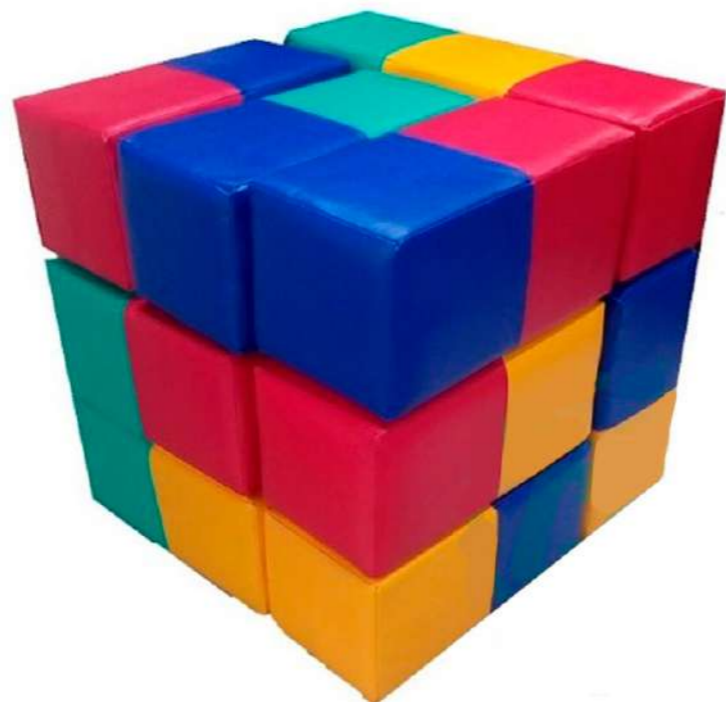

Трансформер Загадка

28 элементов

Объем: 1 м³
Вес: 25 кг

3 места

Комплект:

Куб 1 50*50*50 см	1 шт
Куб 2 25*25*25 см	13 шт
Полукуб 50*50*25 см	3 шт
Брус 50*25*25 см	4 шт
Крыша 1 50*50*50 см	1 шт
Крыша 2 50*50*25 см	2 шт
Ступенька 1 50*50*50 см	1 шт
Ступенька 2 50*50*25 см	3 шт

Трансформер Истребитель

24 элемента

Объем: 1,2 м³
Вес: 30 кг
3 места

Комплект:

Конус диаметр 50*25 см	1 шт
Треугольная арка 50*50*30 см	1 шт
Горка 60*10*40 см	6 шт
Куб 40*40*40 см	3 шт
Трапеция 40*40*40 см	1 шт
Треугольник 30*20*20 см	2 шт
Брус 45*20*20 см	4 шт
Горка 90*90*10 см	2 шт
Цилиндр. диаметр 20*100 см	2 шт
Таблетка диаметр 20*5 см	1 шт
Полуцилиндр диаметр 50*20 см	1 шт