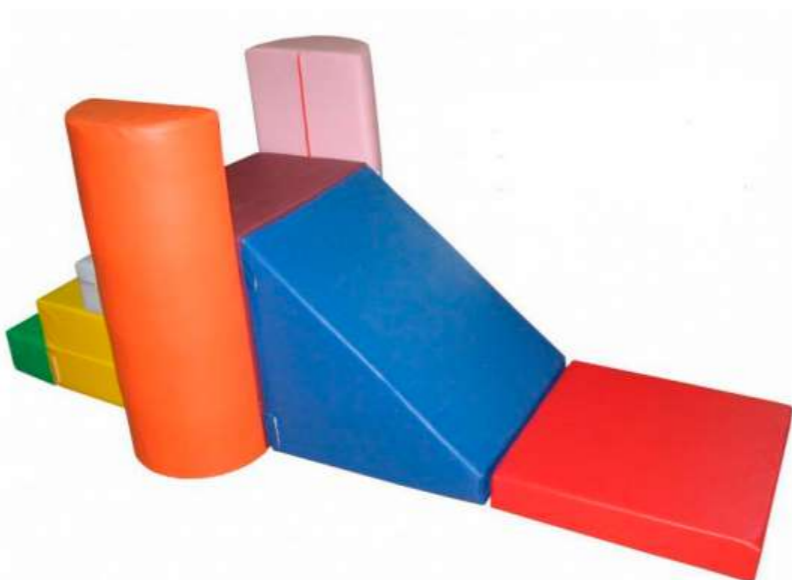

Трансформер Горка - 8

8 элементов с креплениями

Объем: 0,95 м3

Вес: 13,5 кг

Комплект:

Папка 1 40*60*60 см 1 шт

Папка 2 30*40*60 см 1 шт

Горка 60(10)*60(10)*60 см 1 шт

Полуцилиндр R20*90 см 2 шт.

Брус 60*15*30 см 2 шт

Мат 10*60*60 см 1 шт